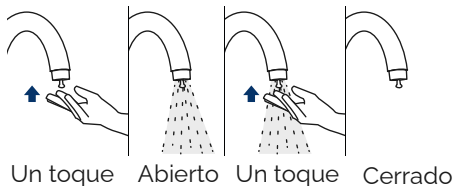

Accionamiento con la perilla