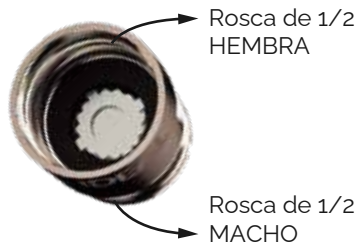

El ahorro de agua caliente conlleva un importante ahorro de gas

8 LITROS POR MINUTO

Cód. 52060

6 LITROS POR MINUTO

Cód. 52070

4 LITROS POR MINUTO

Cód. 52080

GRÁFICO ROSCA HEMBRA/MACHO

GRÁFICO INSTALACIÓN EN DUCHAS

DUCHADOR

**DUCHADOR CON FLEXIBLE Y
SOPORTE PARA AHORRO DE AGUA**

Cód. 52620

FLUXER COCINA AHORRAN AGUA PORQUE:

Agregándole el Fluxer Cocina en la grifería, el caudal se reduce a 6 litros por minuto constantes.