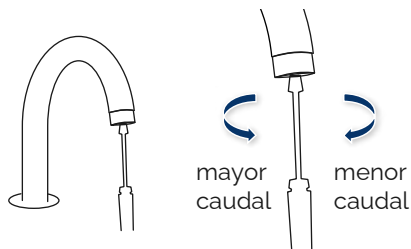

PRODUCTOS

PARA EL AHORRO DE AGUA

FLUXER REGULABLE AHORRAN AGUA PORQUE:

• Se regula el caudal con un destornillador, abriendo o cerrando ligeramente el paso del agua. Ideal para situaciones de presión media o alta

Regulación con destornillador

REGULABLE CHORRO AIREADO

Cód. 52100

REGULABLE CHORRO LLUVIA

Cód. 52200

FLUXER A PERILLA AHORRAN AGUA PORQUE:

• En el uso de la piletta del lavatorio o de la cocina, gran parte del tiempo el agua corre libre e innecesariamente sin estar en contacto con nada. Con este sencillo sistema se acciona el agua solo cuando es necesario.