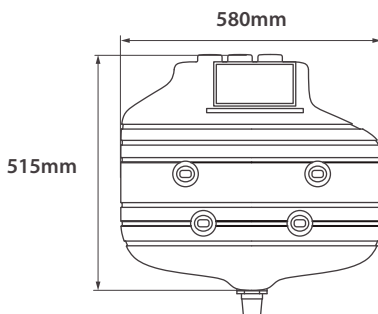

Cód. 31022 / **Depósito normal entrada der c/ pulsador plástico**

Cód. 31023 / **Depósito normal entrada izq c/ pulsador plástico**

Cód. 61022 / **Depósito normal entrada der c/ pulsador de bronce cromado**

Cód. 61023 / **Depósito normal entrada izq c/ pulsador de bronce cromado**

Cód. 31024 / **Depósito chato entrada der c/ pulsador plástico**

Cód. 31025 / **Depósito chato entrada izq c/ pulsador plástico**